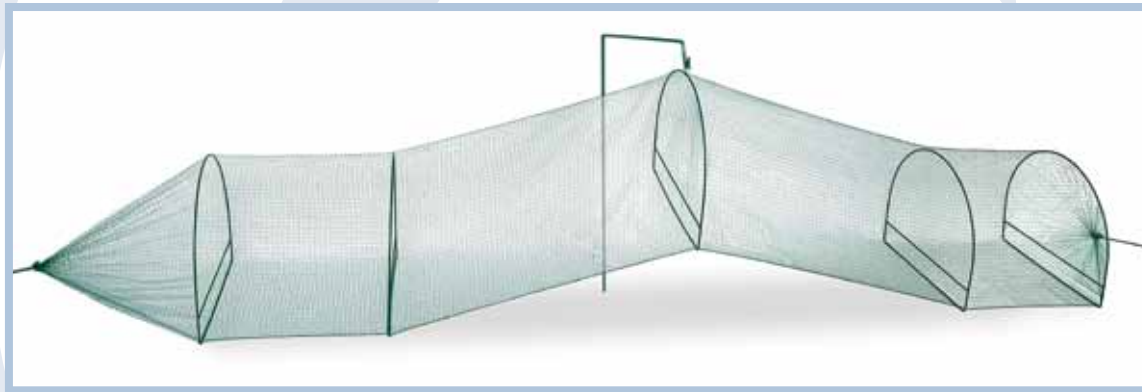

Art. 537 - CORRIDORA IN RETE A "CAMPANA"

- Rete in nylon ritorto di colore verde. h. 3 mt. - Ø 80 cm.
- Fondo in tessuto polietilene da mm. 5x5.
- Cerchi in acciaio verniciato e rinforzati da traversini che permettono ai richiami vivi di appoggiarsi.
- Da agganciare all'apposito palo (Art. 539).
- Con tunnel laterale predisposto per essere collegato all'attacco rapido universale (Art. 540).
- Adatta per appostamento fisso per richiami vivi.

Art. 912 - SPAVENTINO A GIOSTRA

- Predisposto per Art. 537 da posizionare a terra.
- Sollecita i richiami vivi a stare in movimento.
- Completo di motore a 12v.
- Per il funzionamento si possono utilizzare gli articoli Art. 1013 , Art. 1019 e Art. 1017 (non compresi).

Art. 534 - CORRIDORA GRANDE IN RETE - Lungh. 5 mt. "PROFESSIONAL" (cm. h. 65 x 80)

- Rete in nylon ritorto di colore verde. Maglia 210/4 da mm. 15x15.
- Archi in acciaio verniciato a polveri per esterno e rinforzati da traversini saldati che danno alla corridora grande stabilità e rigidità.
- Adatta per appostamento fisso per richiami vivi.

Art. 518 - CORRIDORA GRANDE IN RETE "VOLO" - Lungh. 5 mt. (cm. h. 65 x 80)

- Rete in nylon ritorto di colore verde. Maglia 210/4 da mm. 15x15.
- Fondo in tessuto polietilene da mm. 5x5.
- Archi in acciaio verniciato a polveri per esterno e rinforzati da traversini saldati che danno alla corridora grande stabilità e rigidità.
- Obbliga i richiami vivi a volare dal basso verso l'alto e viceversa, imitando il volo naturale.
- Fornita con apposito sostegno in acciaio che permette alla corridora di essere alzata al centro per creare un percorso ondulato.