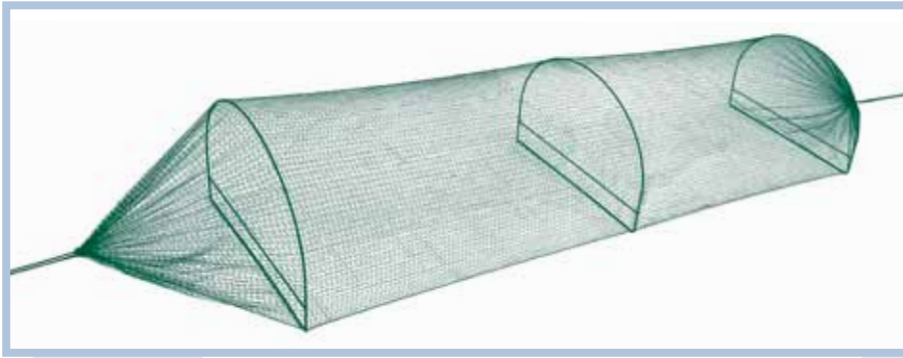

Art. 537 - CORRIDORA IN RETE A "CAMPANA"

- Rete in nylon ritorto di colore verde. h. 3 mt. - Ø 80 cm.
- Fondo in tessuto polietilene da mm. 5x5.
- Cerchi in acciaio verniciato e rinforzati da traversini che permettono ai richiami vivi di appoggiarsi.
- Da agganciare all'apposito palo (Art. 539).
- Con tunnel laterale predisposto per essere collegato all'attacco rapido universale (Art. 540).
- Adatta per appostamento fisso per richiami vivi.

Art. 912 - SPAVENTINO A GIOSTRA

- Predisposto per Art. 537 da posizionare a terra.
- Sollecita i richiami vivi a stare in movimento.
- Completo di motore a 12v.
- Per il funzionamento si possono utilizzare gli articoli Art. 1013 , Art. 1019 e Art. 1017 (non compresi).

Art. 534 - CORRIDORA GRANDE IN RETE - Lungh. 5 mt. "PROFESSIONAL" (cm. h. 65 x 80)

- Rete in nylon ritorto di colore verde. Maglia 210/4 da mm. 15x15.
- Archi in acciaio verniciato a polveri per esterno e rinforzati da traversini saldati che danno alla corridora grande stabilità e rigidità.
- Adatta per appostamento fisso per richiami vivi.

Art. 518 - CORRIDORA GRANDE IN RETE "VOLO" - Lungh. 5 mt. (cm. h. 65 x 80)

- Rete in nylon ritorto di colore verde. Maglia 210/4 da mm. 15x15.
- Fondo in tessuto polietilene da mm. 5x5.
- Archi in acciaio verniciato a polveri per esterno e rinforzati da traversini saldati che danno alla corridora grande stabilità e rigidità.
- Obbliga i richiami vivi a volare dal basso verso l'alto e viceversa, imitando il volo naturale.
- Fornita con apposito sostegno in acciaio che permette alla corridora di essere alzata al centro per creare un percorso ondulato.