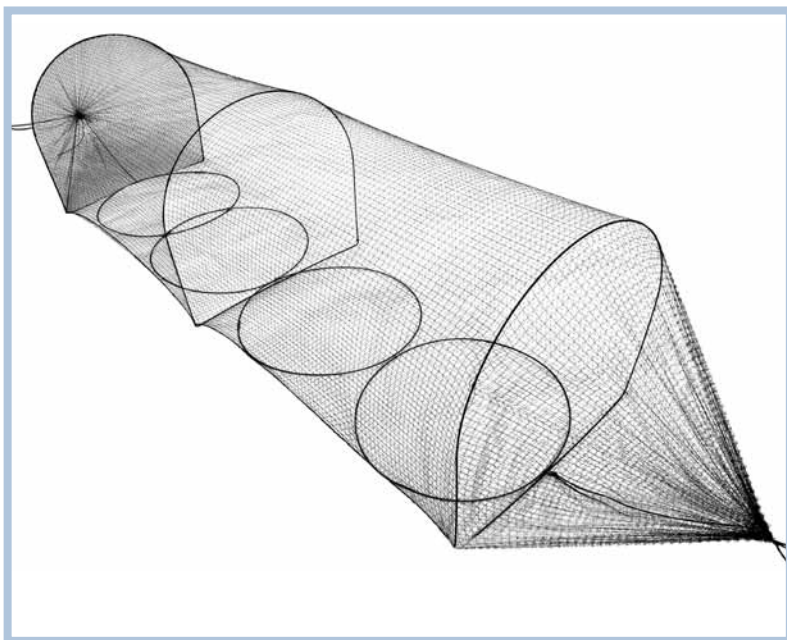

CORRIDORE IN RETE